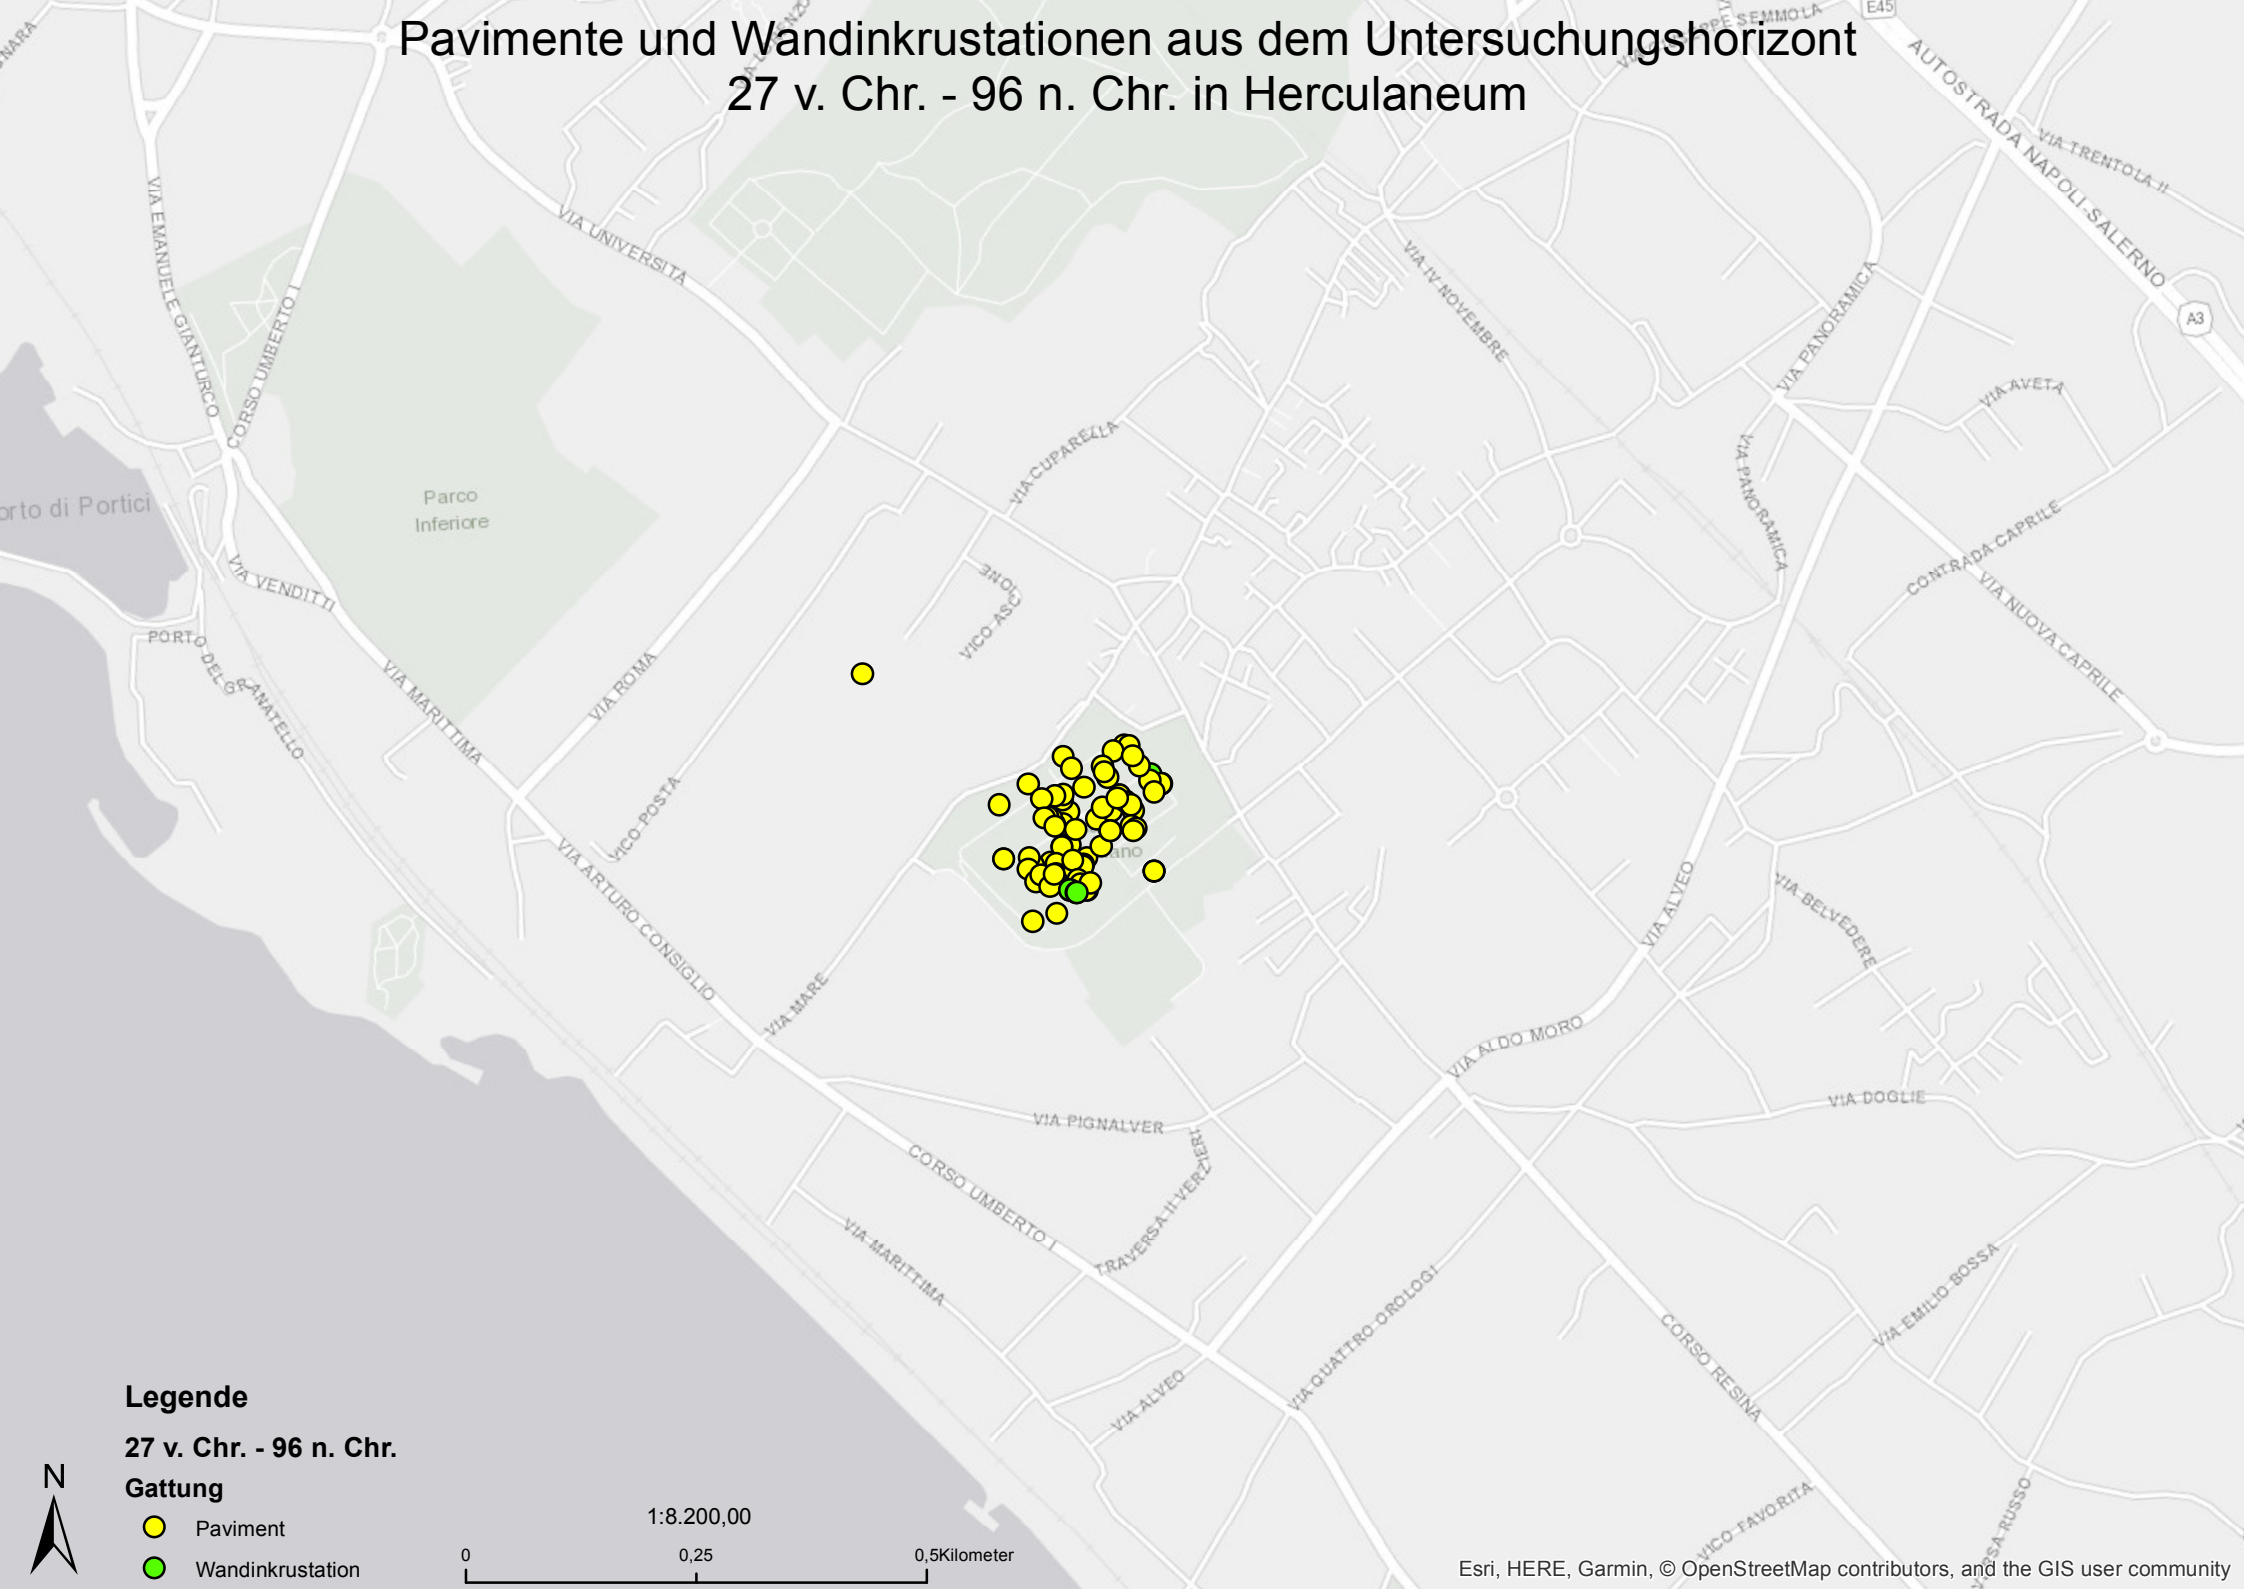

Pavimente und Wandinkrustationen aus dem Untersuchungshorizont 27 v. Chr. - 96 n. Chr. in Herculaneum

Legende

27 v. Chr. - 96 n. Chr.

Gattung

- Paviment
- Wandinkrustation

1:8.200,00

0 0,25 0,5Kilometer