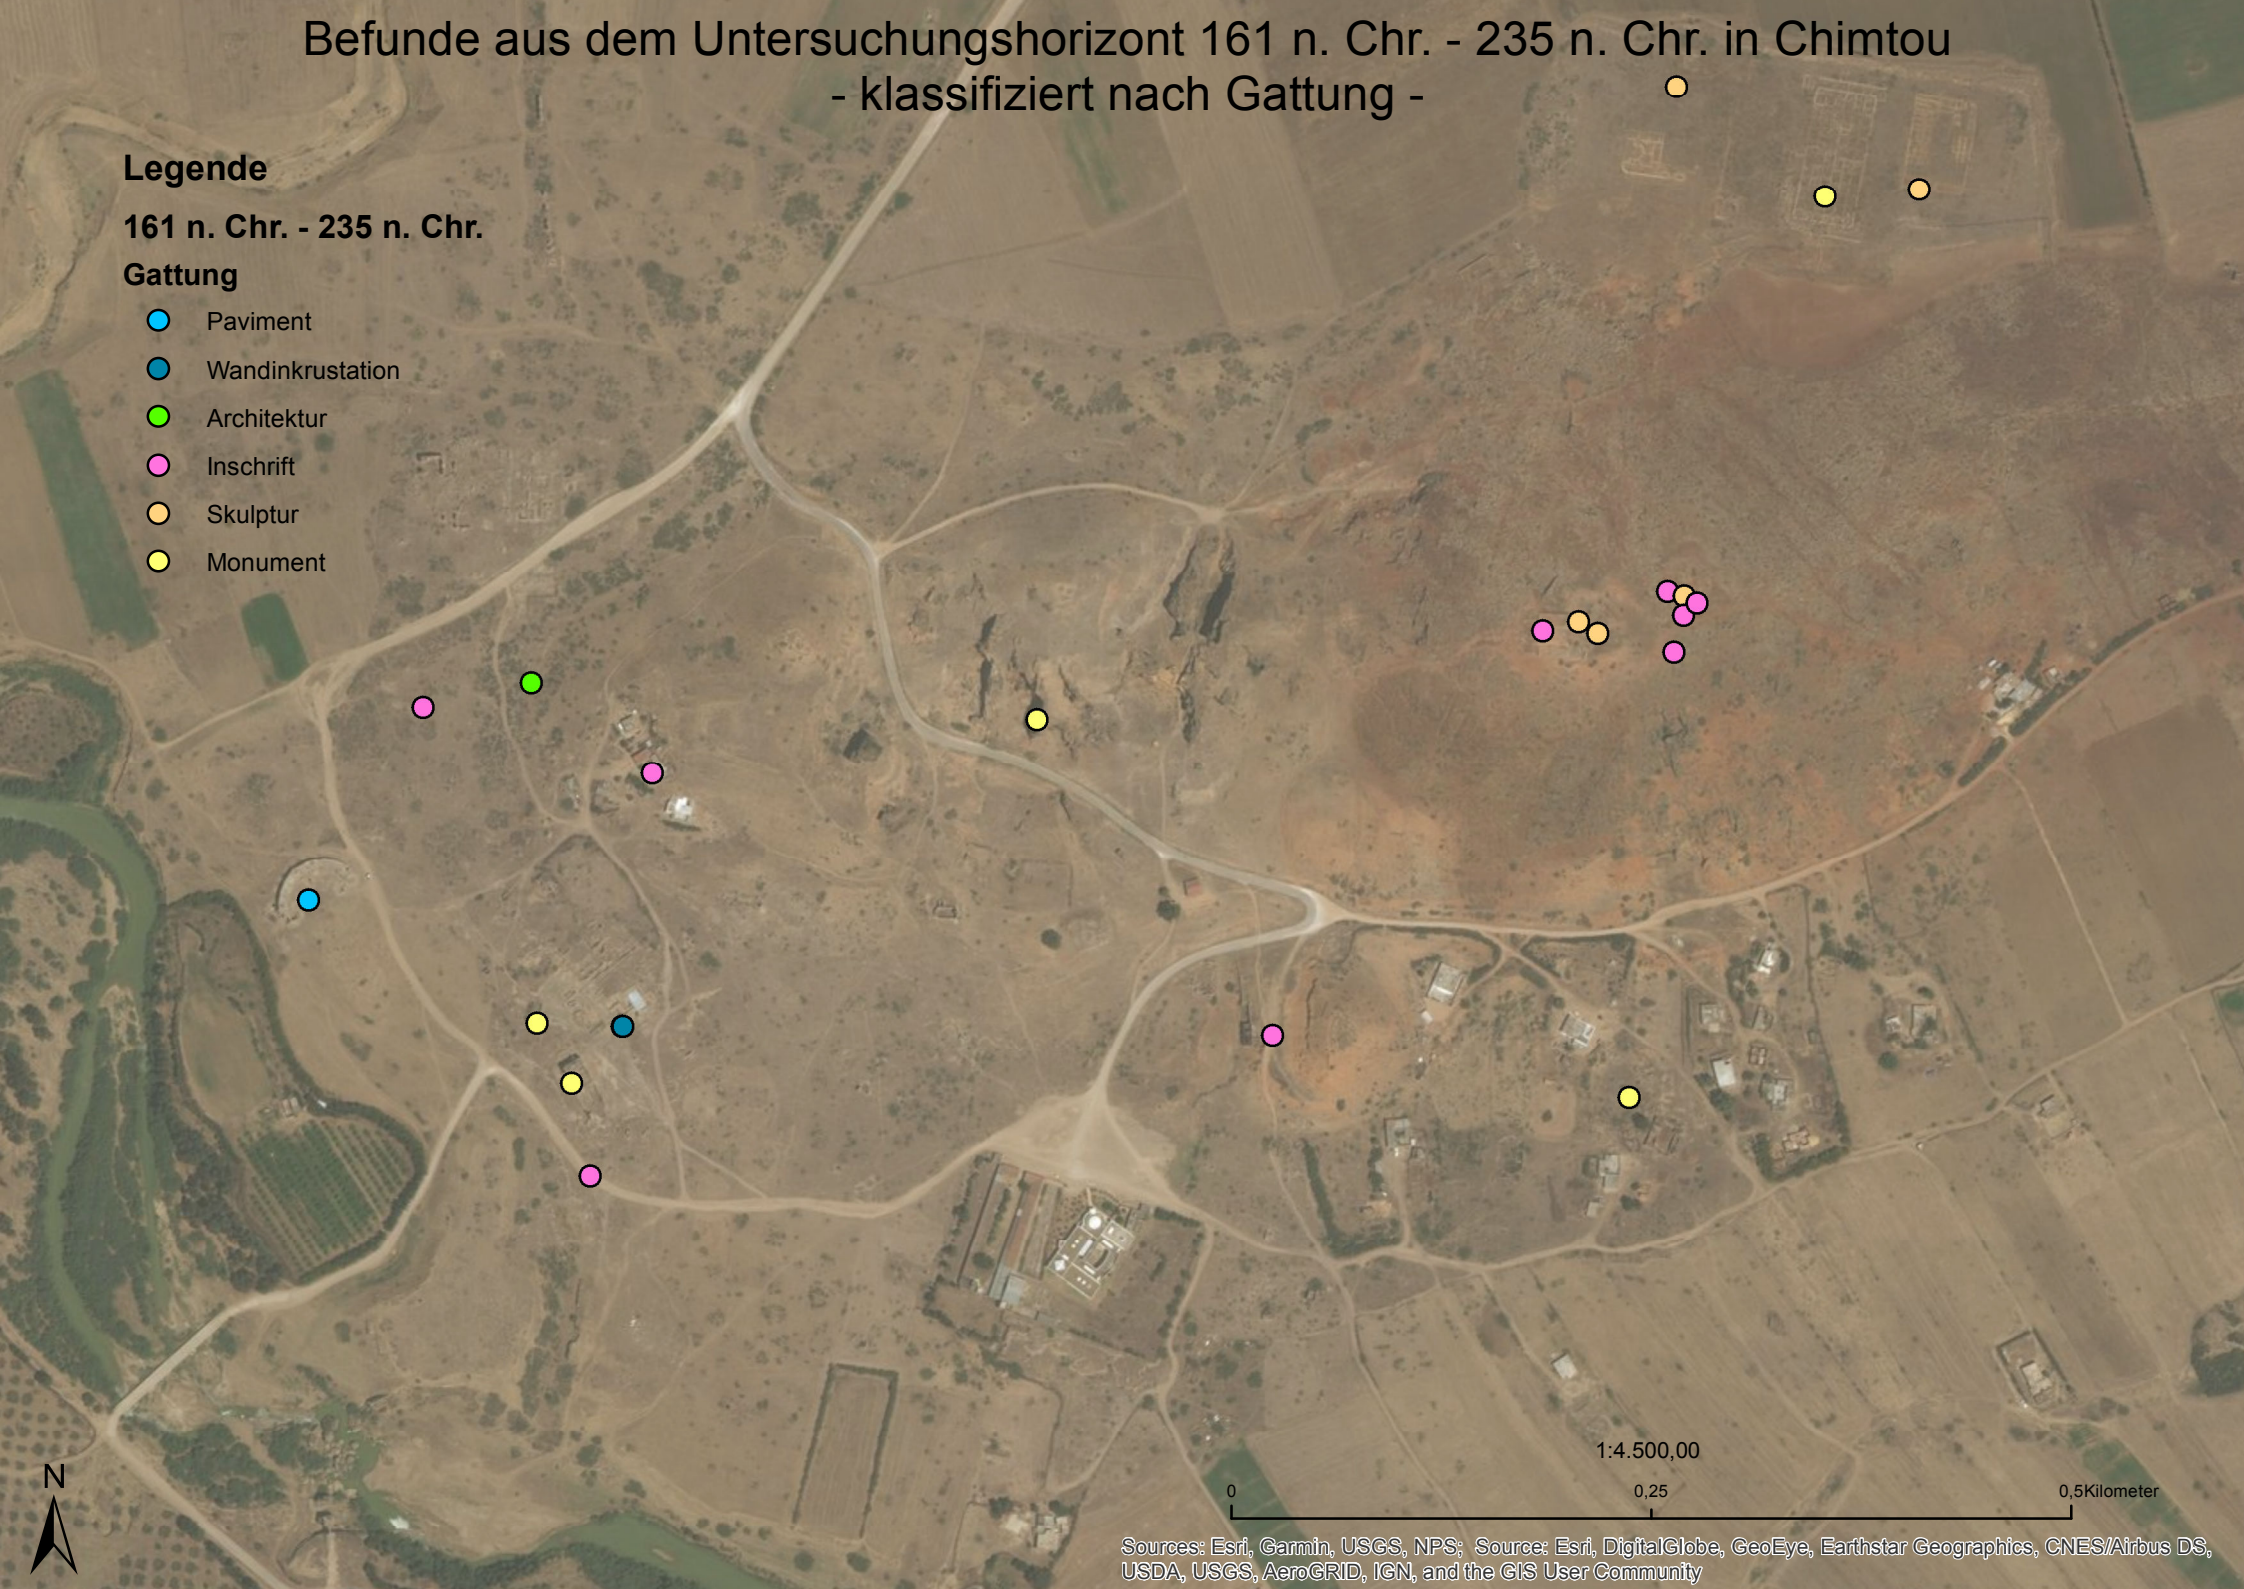

# Befunde aus dem Untersuchungshorizont 161 n. Chr. - 235 n. Chr. in Chimtou - klassifiziert nach Gattung -

## Legende

161 n. Chr. - 235 n. Chr.

## Gattung

- Paviment
- Wandinkrustation
- Architektur
- Inschrift
- Skulptur
- Monument

1:4.500,00

Sources: Esri, Garmin, USGS, NPS; Source: Esri, DigitalGlobe, GeoEye, Earthstar Geographics, CNES/Airbus DS, USDA, USGS, AeroGRID, IGN, and the GIS User Community