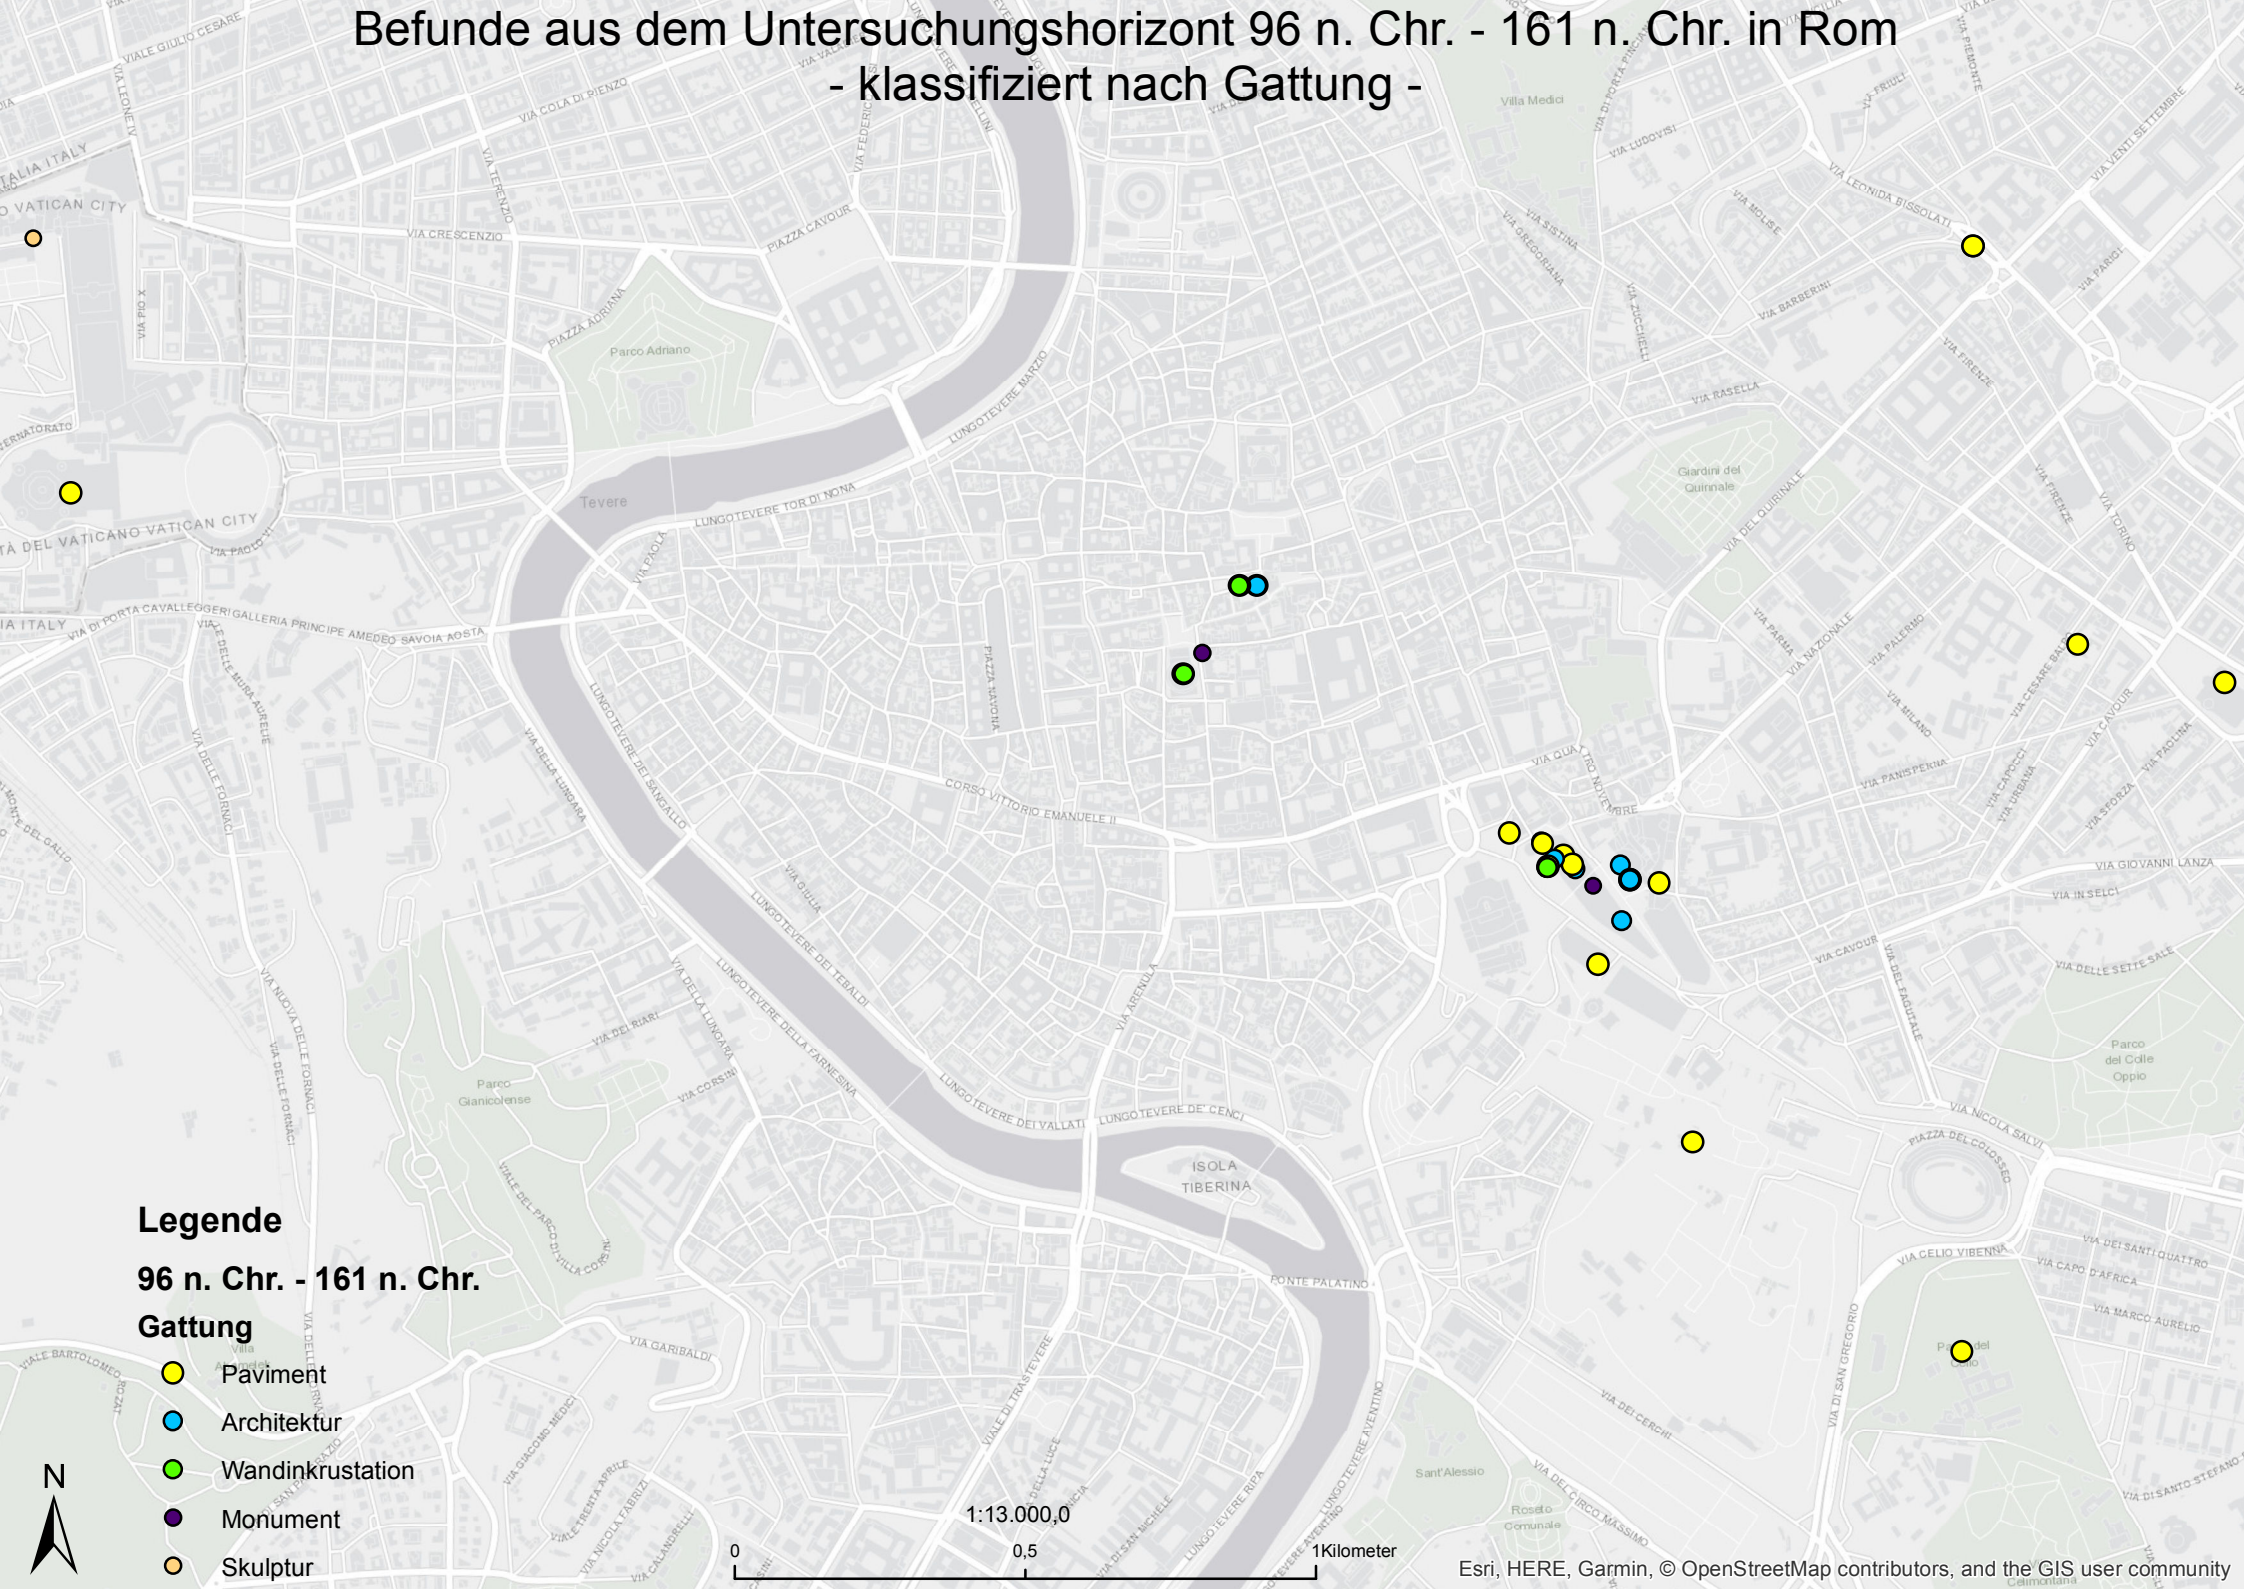

# Befunde aus dem Untersuchungshorizont 96 n. Chr. - 161 n. Chr. in Rom - klassifiziert nach Gattung -

## Legende

96 n. Chr. - 161 n. Chr.

## Gattung

-  Paviment
-  Architektur
-  Wandinkrustation
-  Monument
-  Skulptur

1:13.000,0

0

0,5

1Kilometer