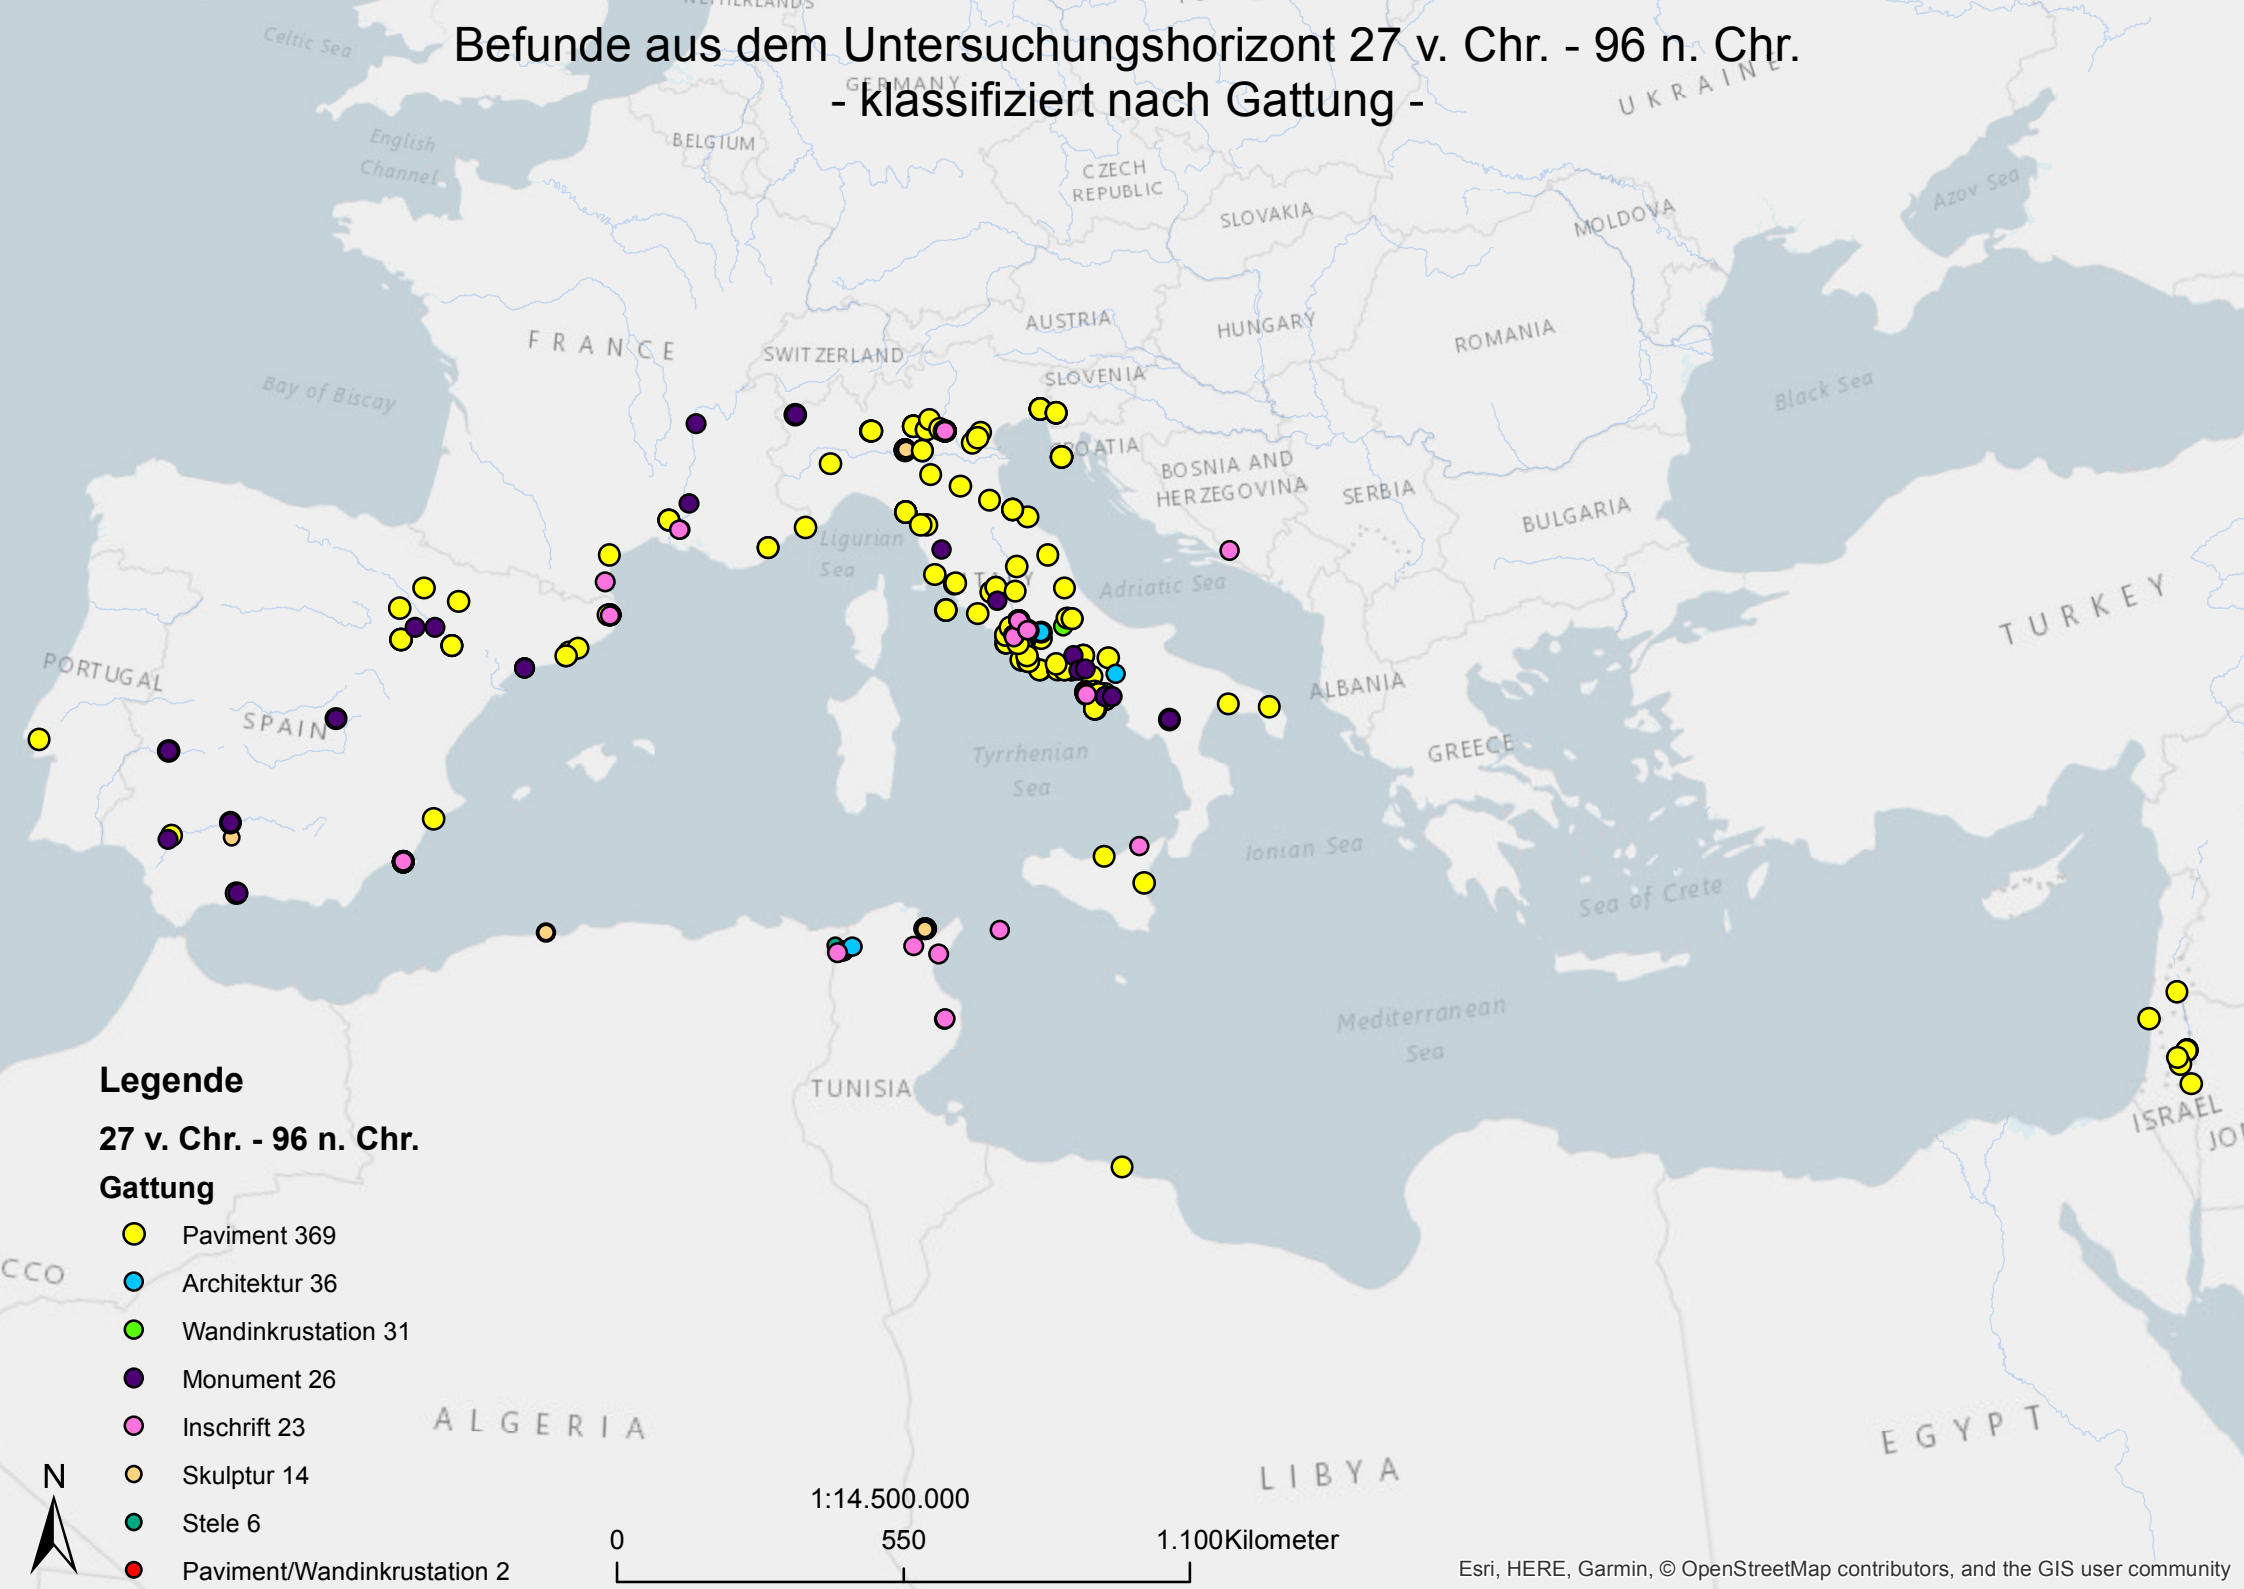

Befunde aus dem Untersuchungshorizont 27 v. Chr. - 96 n. Chr. - klassifiziert nach Gattung -

Legende

27 v. Chr. - 96 n. Chr.

Gattung

- Paviment 369
- Architektur 36
- Wandinkrustation 31
- Monument 26
- Inschrift 23
- Skulptur 14
- Stele 6
- Paviment/Wandinkrustation 2

N

1:14.500.000

0

550

1.100 Kilometer