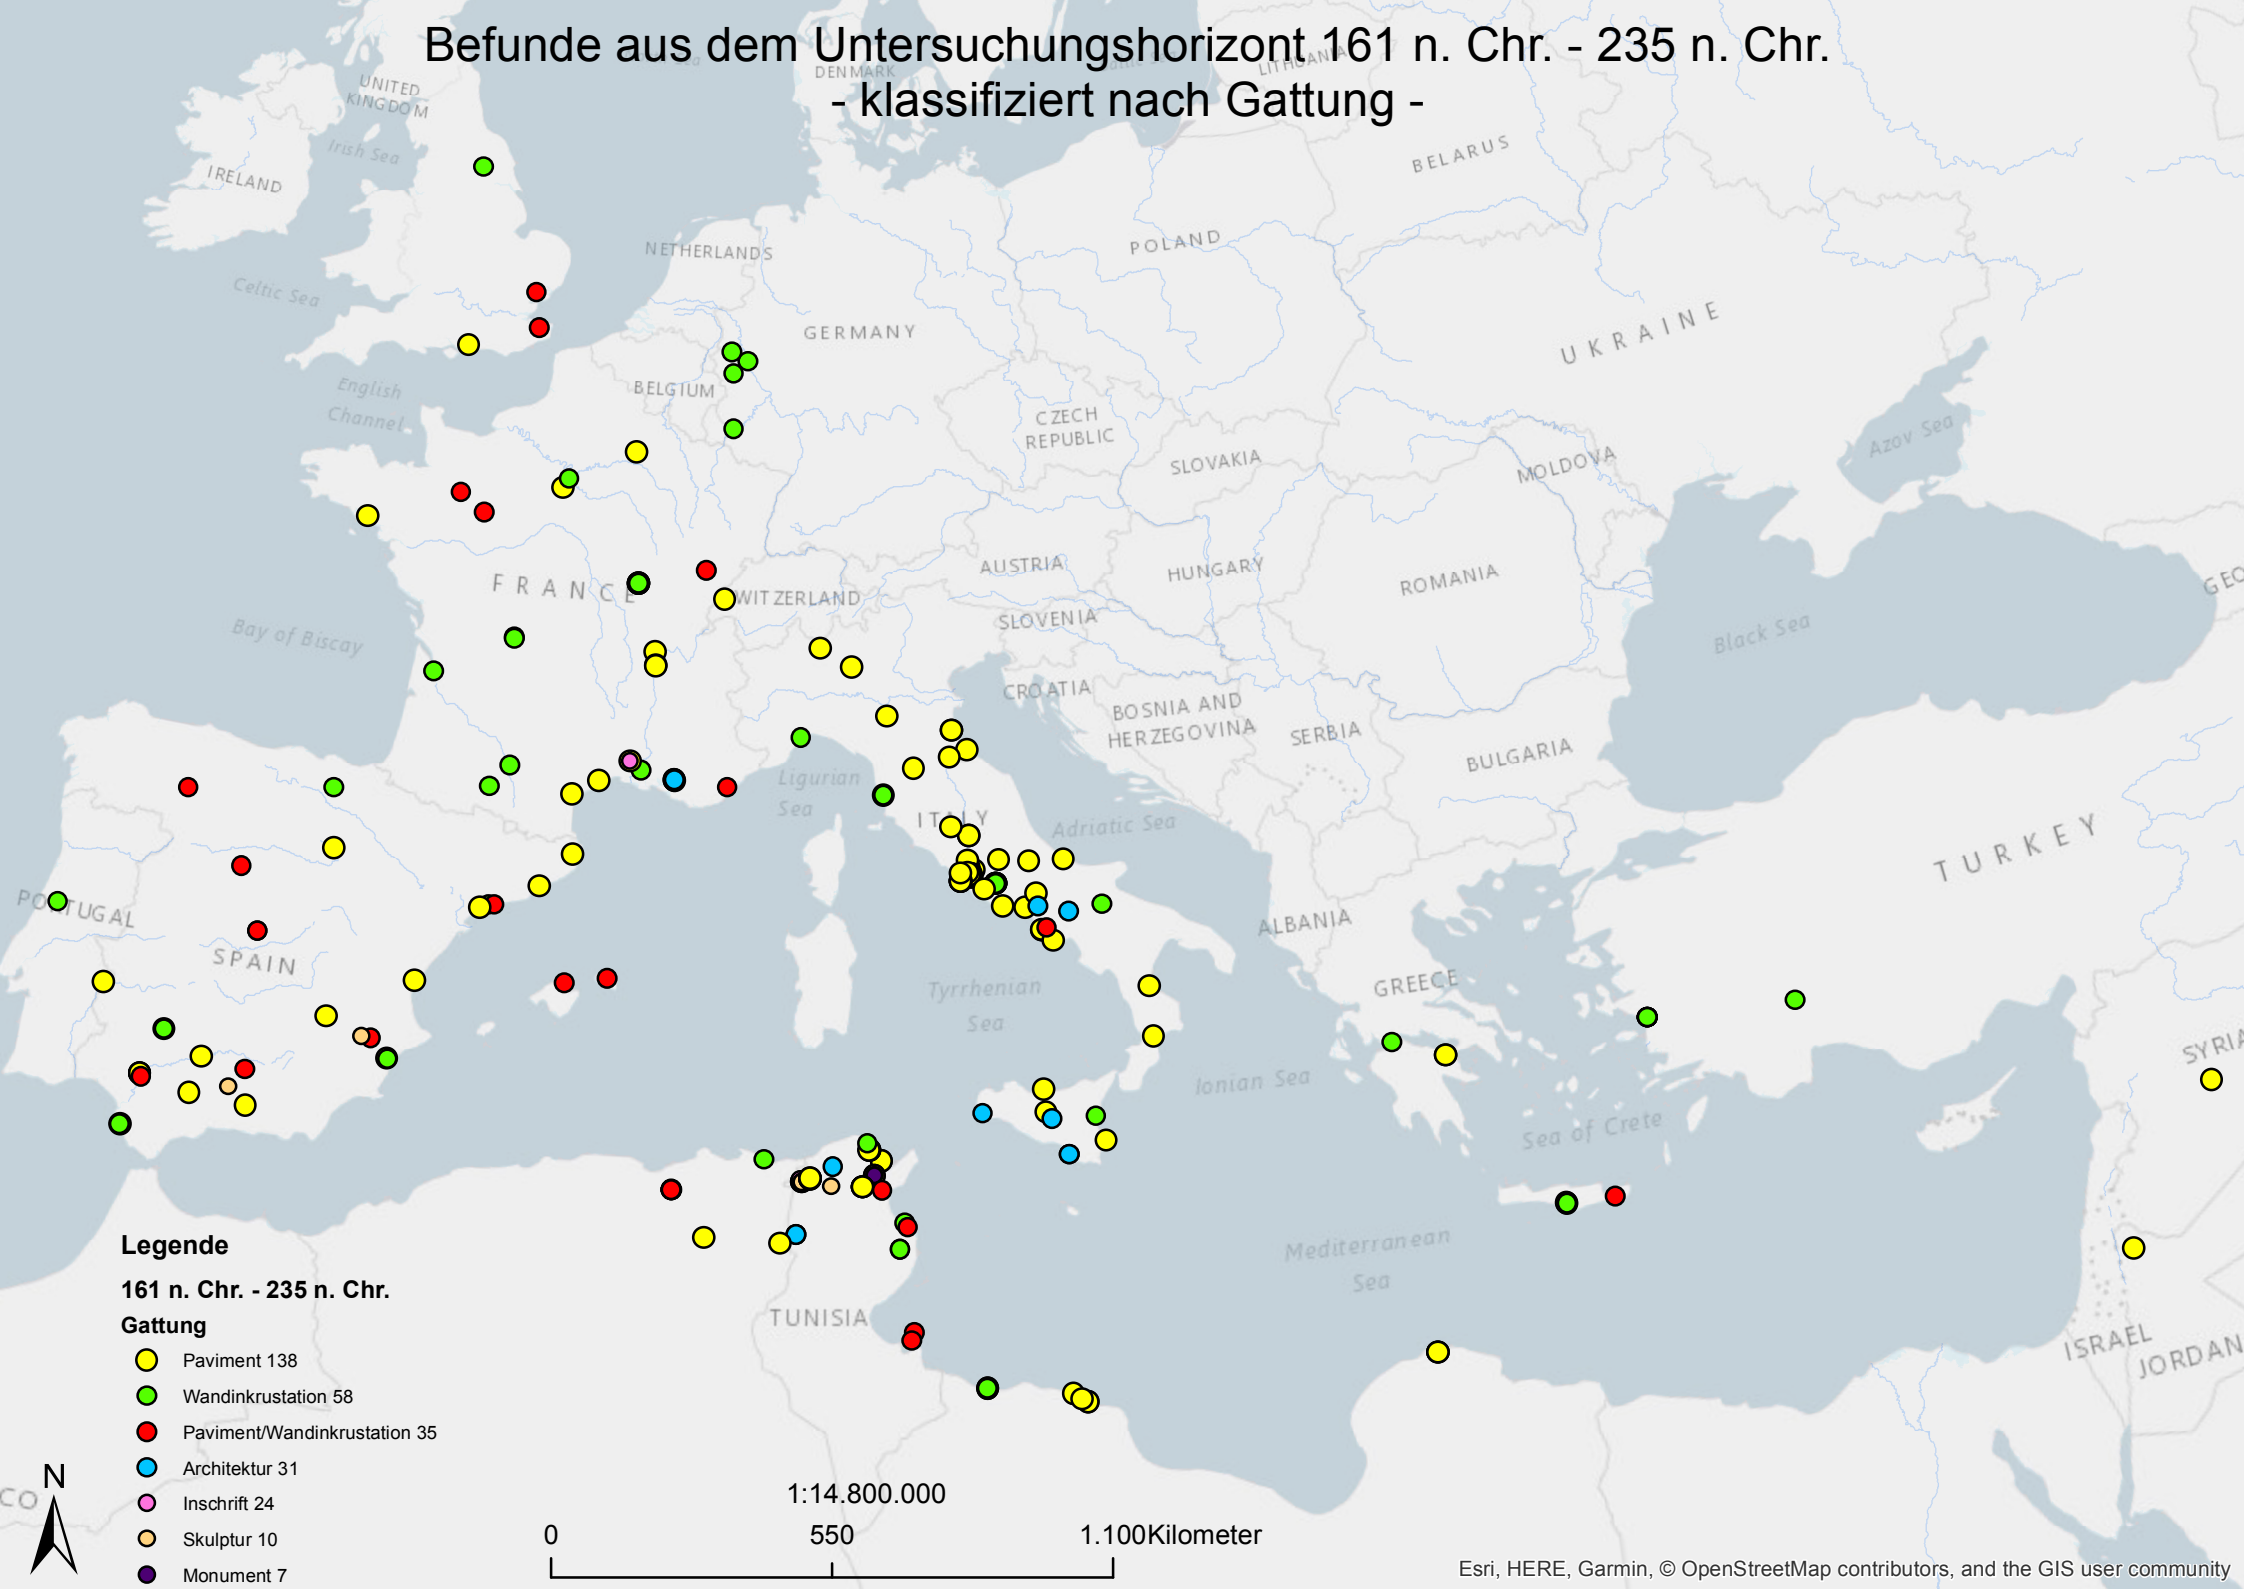

Befunde aus dem Untersuchungshorizont 161 n. Chr. - 235 n. Chr. - klassifiziert nach Gattung -

Legende

161 n. Chr. - 235 n. Chr.

Gattung

- Paviment 138
- Wandinkrustation 58
- Paviment/Wandinkrustation 35
- Architektur 31
- Inschrift 24
- Skulptur 10
- Monument 7

1:14.800.000

0

550

1.100 Kilometer